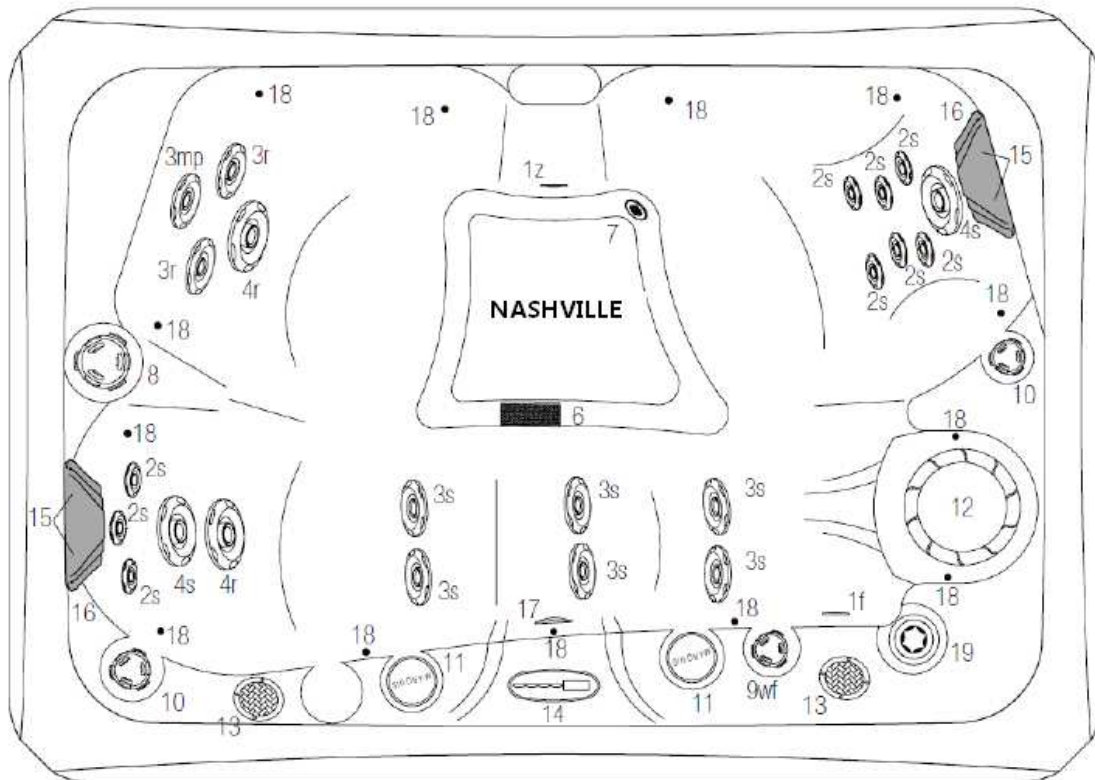

Nashville

ESPECIFICACIONES FÍSICAS

Dimensiones (LxA) (centímetros)	152 x 213
Altura (centímetros)	75
Cantidad de asientos	3
Peso vacío (kilos)	181
Peso con agua (kilos)	1.033
Capacidad de agua (litros)	852
Total jets de hidroterapia	22