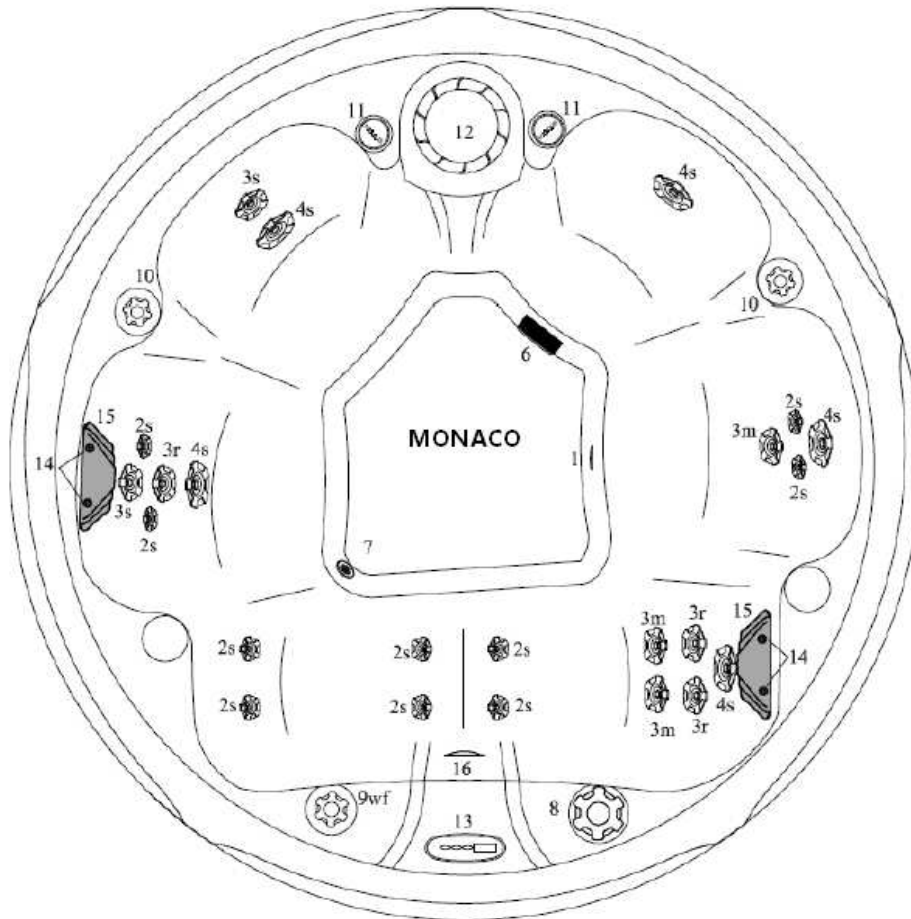

### ESPECIFICACIONES FÍSICAS

Dimensiones (LxA) (centímetros)	229 x 229
Altura (centímetros)	91
Cantidad de asientos	7
Peso vacío (kilos)	354
Peso con agua (kilos)	2.095
Capacidad de agua (litros)	1.741
Total jets de hidroterapia	50

### ESPECIFICACIONES FÍSICAS

Dimensiones (LxA) (centímetros)	152 x 213
Altura (centímetros)	75
Cantidad de asientos	3
Peso vacío (kilos)	181
Peso con agua (kilos)	1.033
Capacidad de agua (litros)	852
Total jets de hidroterapia	22

### ESPECIFICACIONES FÍSICAS

Dimensiones (LxA) (centímetros)	203 diametro
Altura (centímetros)	91
Cantidad de asientos	5
Peso vacío (kilos)	227
Peso con agua (kilos)	1.175
Capacidad de agua (litros)	946
Total jets de hidroterapia	23