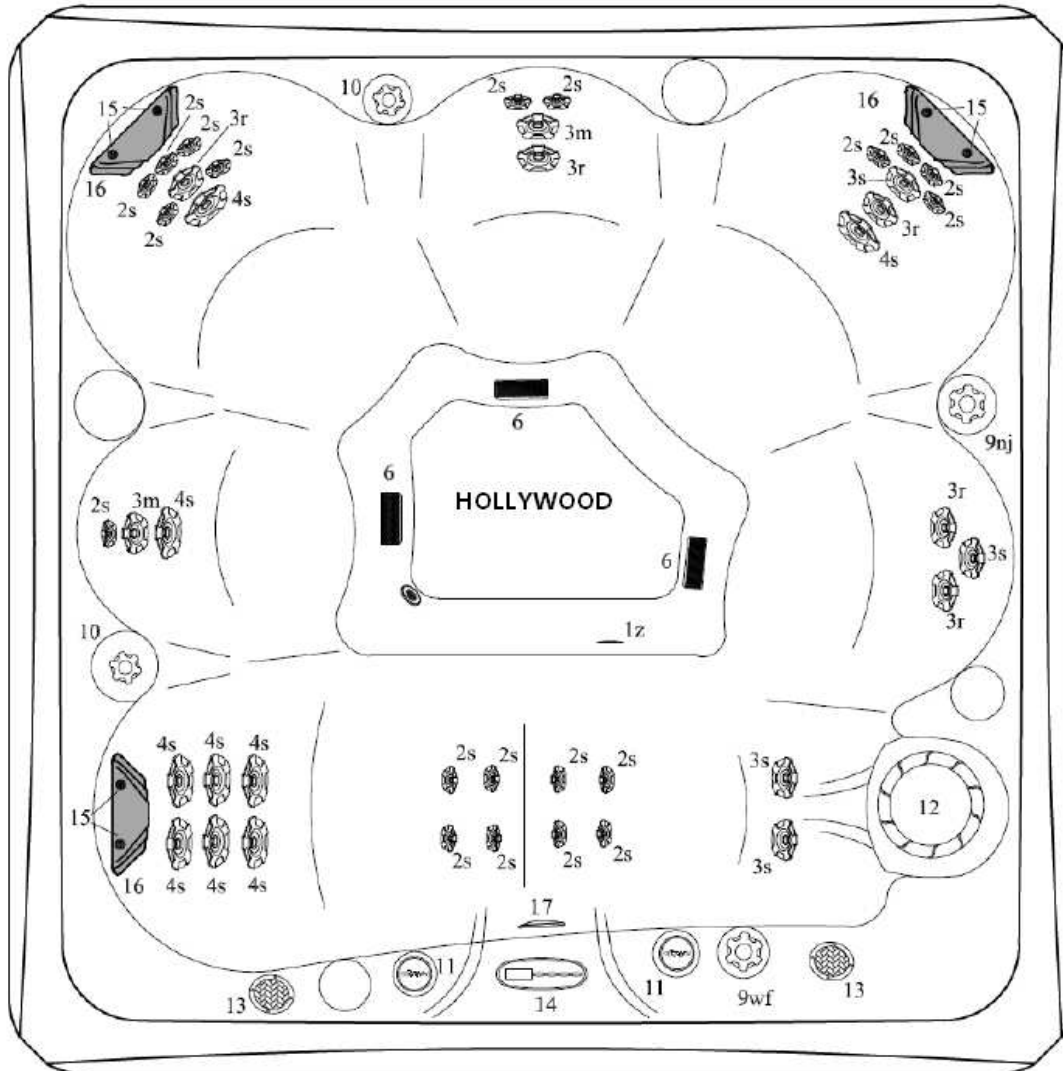

### ESPECIFICACIONES FÍSICAS

Dimensiones (LxA) (centímetros)	213 x 213
Altura (centímetros)	91
Cantidad de asientos	6
Peso vacío (kilos)	336
Peso con agua (kilos)	1.661
Capacidad de agua (litros)	1.325
Total jets de hidroterapia	40

## VEGAS

## Nashville

## Monaco