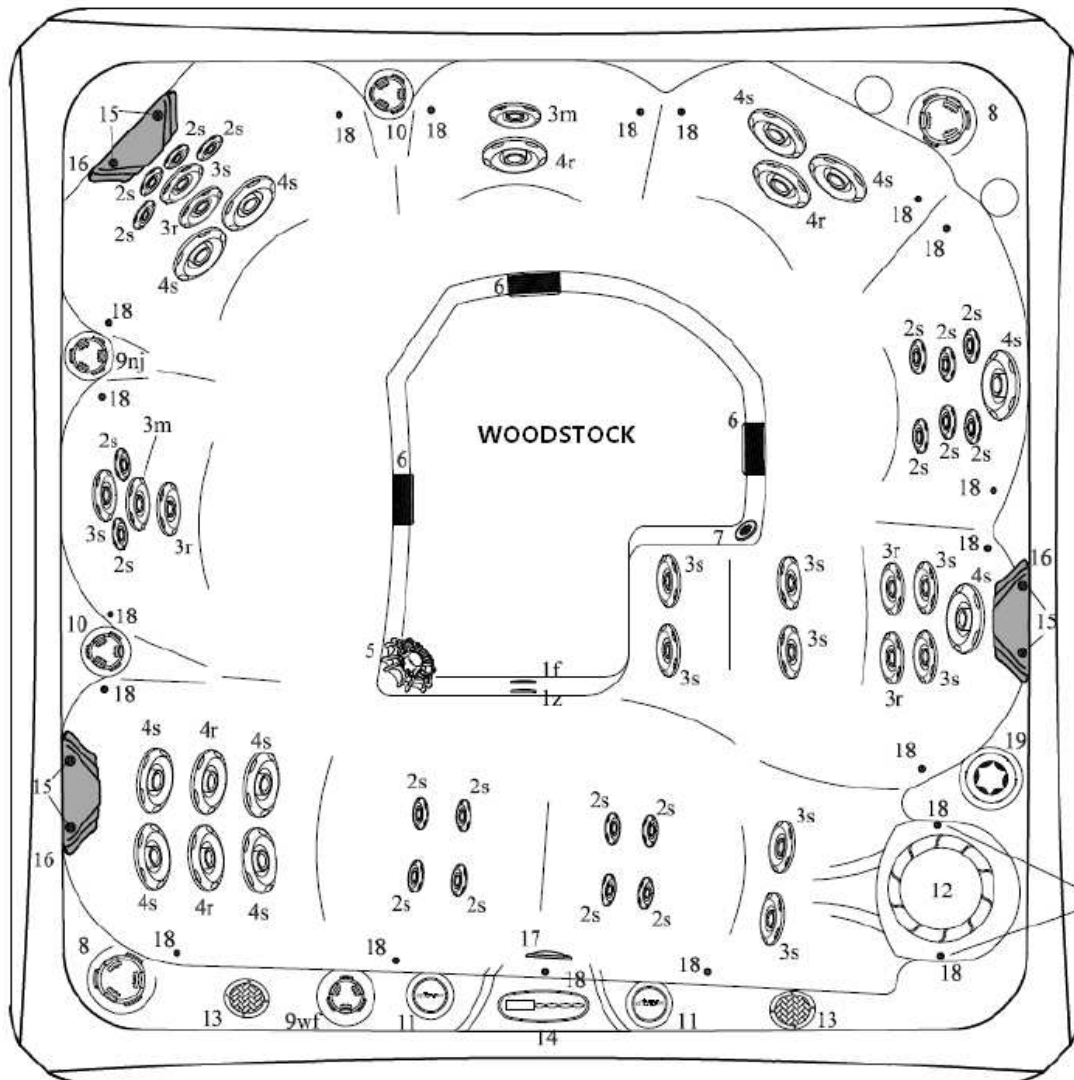

Woodstock

ESPECIFICACIONES FÍSICAS

Dimensiones (LxA) (centímetros)	229 x 229
Altura (centímetros)	91
Cantidad de asientos	7
Peso vacío (kilos)	354
Peso con agua (kilos)	2.095
Capacidad de agua (litros)	1.741
Total jets de hidroterapia	50